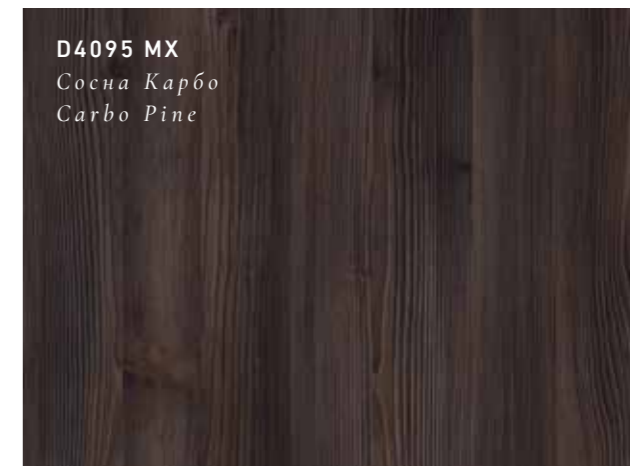

**УЮТНАЯ
БОГЕМНОСТЬ**
Cosy Bohemian

RU Дуб – это всегда беспримысленный вариант. Дуб Амберг имеет все шансы пополнить список бестселлеров. Его характерный облик словно рассказывает его историю. Состаренная внешность и сочетание оттенков намекают на яркое прошлое Дуба Амберг. А его будущее еще более многообещающе, ведь натуральность и мягкая, сглаженная структура сегодня в тренде.

EN Oak is always a good choice – especially the Amberg Oak. It has the best chances to become a bestseller. Its unique vintage surface hints at its radiant past. But its future is even more promising, because naturalness and a soft smooth texture are now in trend.