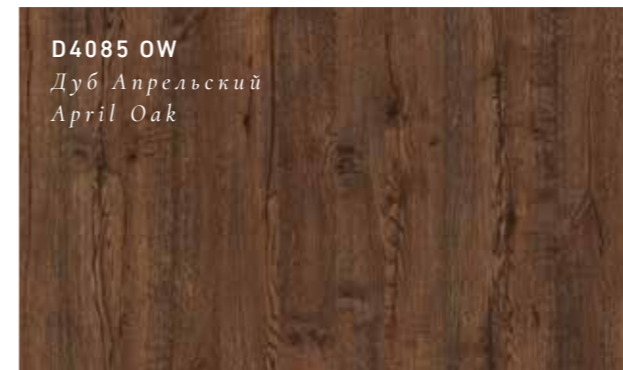

D4080 OW
Дуб Делано тёмный
Delano Oak Dark

D4079 OW
Дуб Делано
Delano Oak

D4081 OW
Дуб Делано серый
Delano Oak Grey

СОГРЕВАЮЩИЙ КРАФТ Warm Craft

D4085 OW
Дуб Апрельский
April Oak

RU Благородный и солидный Дуб Апрельский вдохновляет своей уникальной поверхностью, неотличимой от натурального шпона. Он имеет характерную структуру с многочисленными сучками, мягкими цветовыми переходами и неровностями, которые создают непревзойденный по своей гармоничности вид.