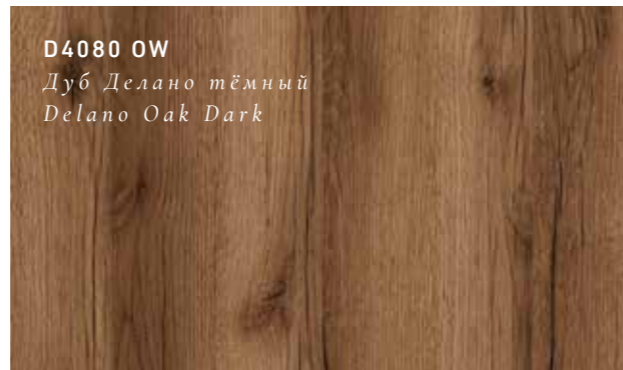

D4080 OW
Дуб Делано тёмный
Delano Oak Dark

D4079 OW
Дуб Делано
Delano Oak

D4081 OW
Дуб Делано серый
Delano Oak Grey

СОГРЕВАЮЩИЙ КРАФТ Warm Craft

D4085 OW
Дуб Апрельский
April Oak

RU Благородный и солидный Дуб Апрельский вдохновляет своей уникальной поверхностью, неотличимой от натурального шпона. Он имеет характерную структуру с многочисленными сучками, мягкими цветовыми переходами и неровностями, которые создают непревзойденный по своей гармоничности вид.