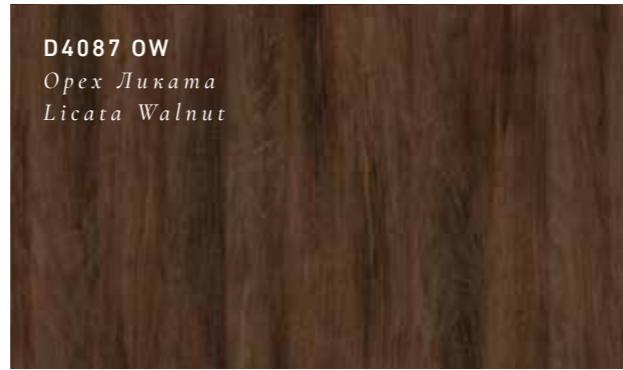

D4087 OW
Орех Ликата
Licata Walnut