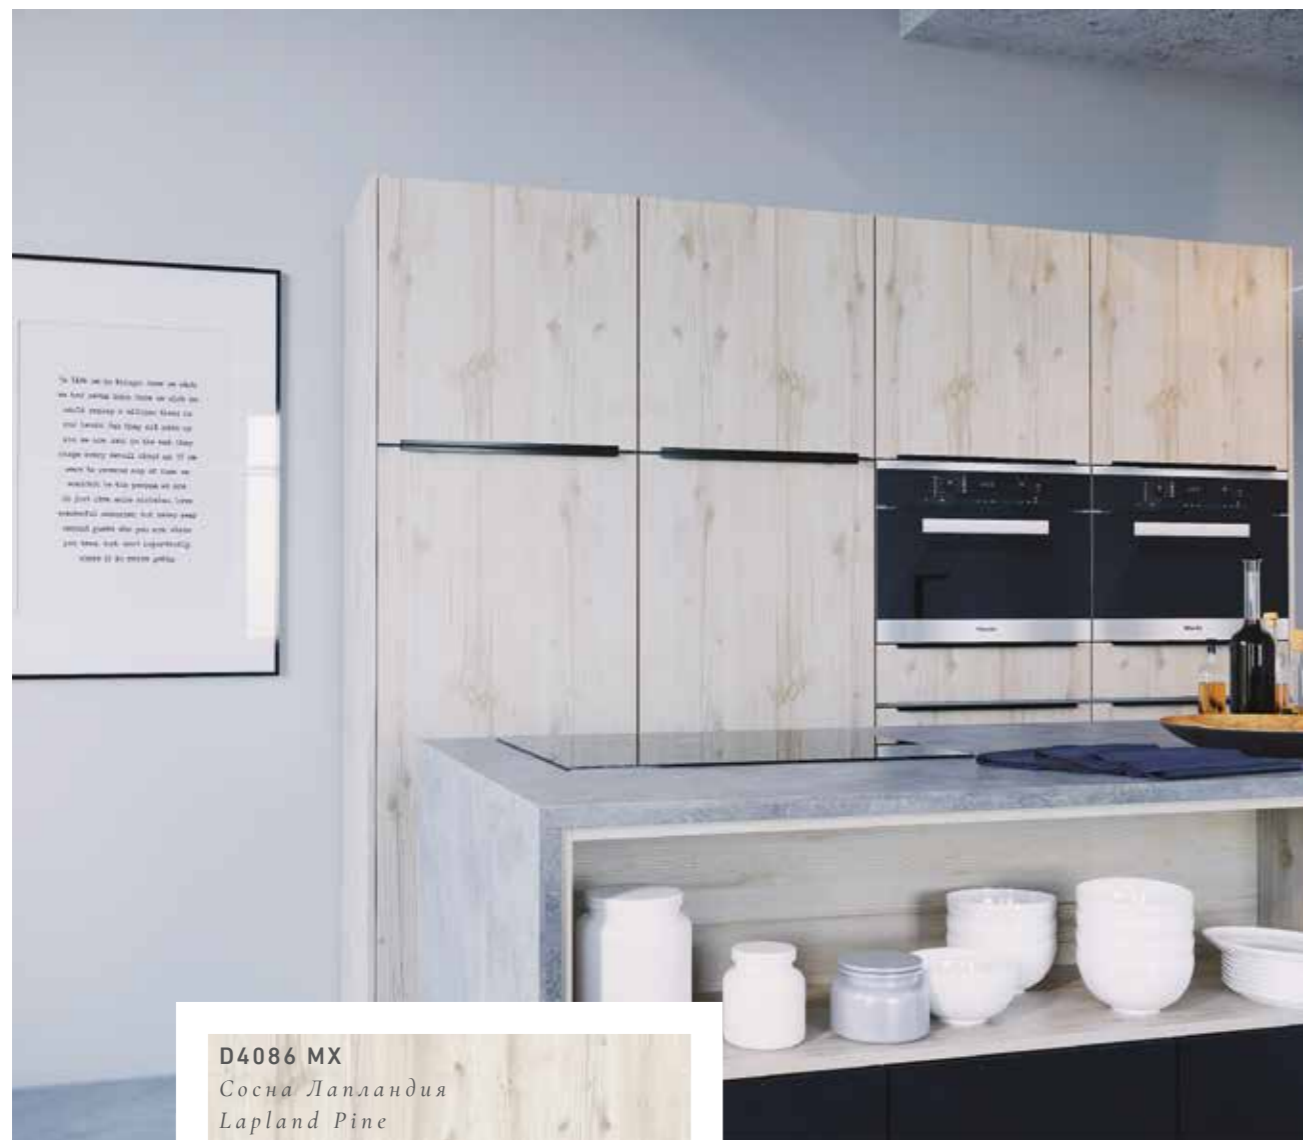

6 Жилые пространства ONE WORLD
ONE WORLD of living spaces

10 Экоустойчивость
Sustainability

D4086 MX
Сосна Лапландия
Lapland Pine