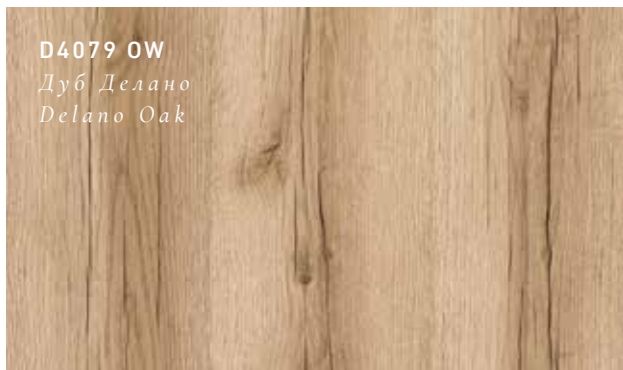

D4079 OW
Дуб Делано
Delano Oak